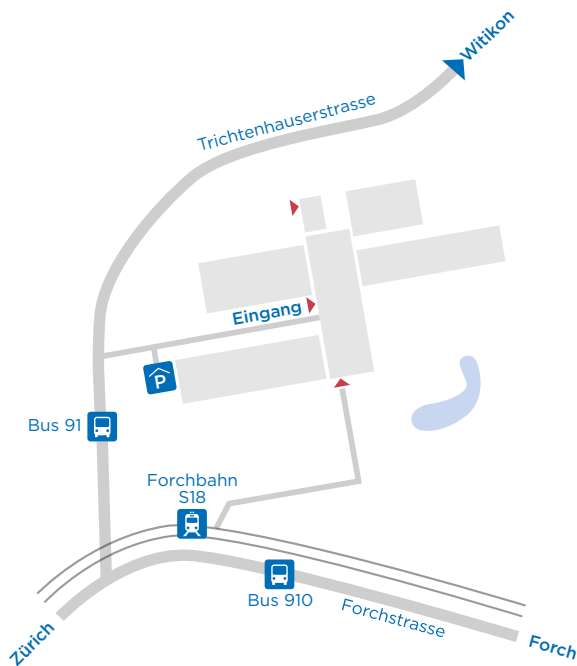

Anfahrt und Lageplan BrustCentrum Zürich Spital Zollikerberg

Qualitätslabel
der Krebsliga Schweiz
und der Schweizerischen
Gesellschaft für Senologie

Forchbahn

Vom Bahnhof Zürich Stadelhofen: mit der Forchbahn S18, rot
(Haltestelle Spital Zollikerberg)

Bus

Von Witikon: Bus 91 (Haltestelle Spital Zollikerberg)
Vom Bahnhof Zürich Tiefenbrunnen: Bus 910 (Haltestelle Langägerten/Spital)

Auto

Besucherparkplätze unterhalb der Forchbahn-Haltestelle Spital Zollikerberg

[Google Maps](#)